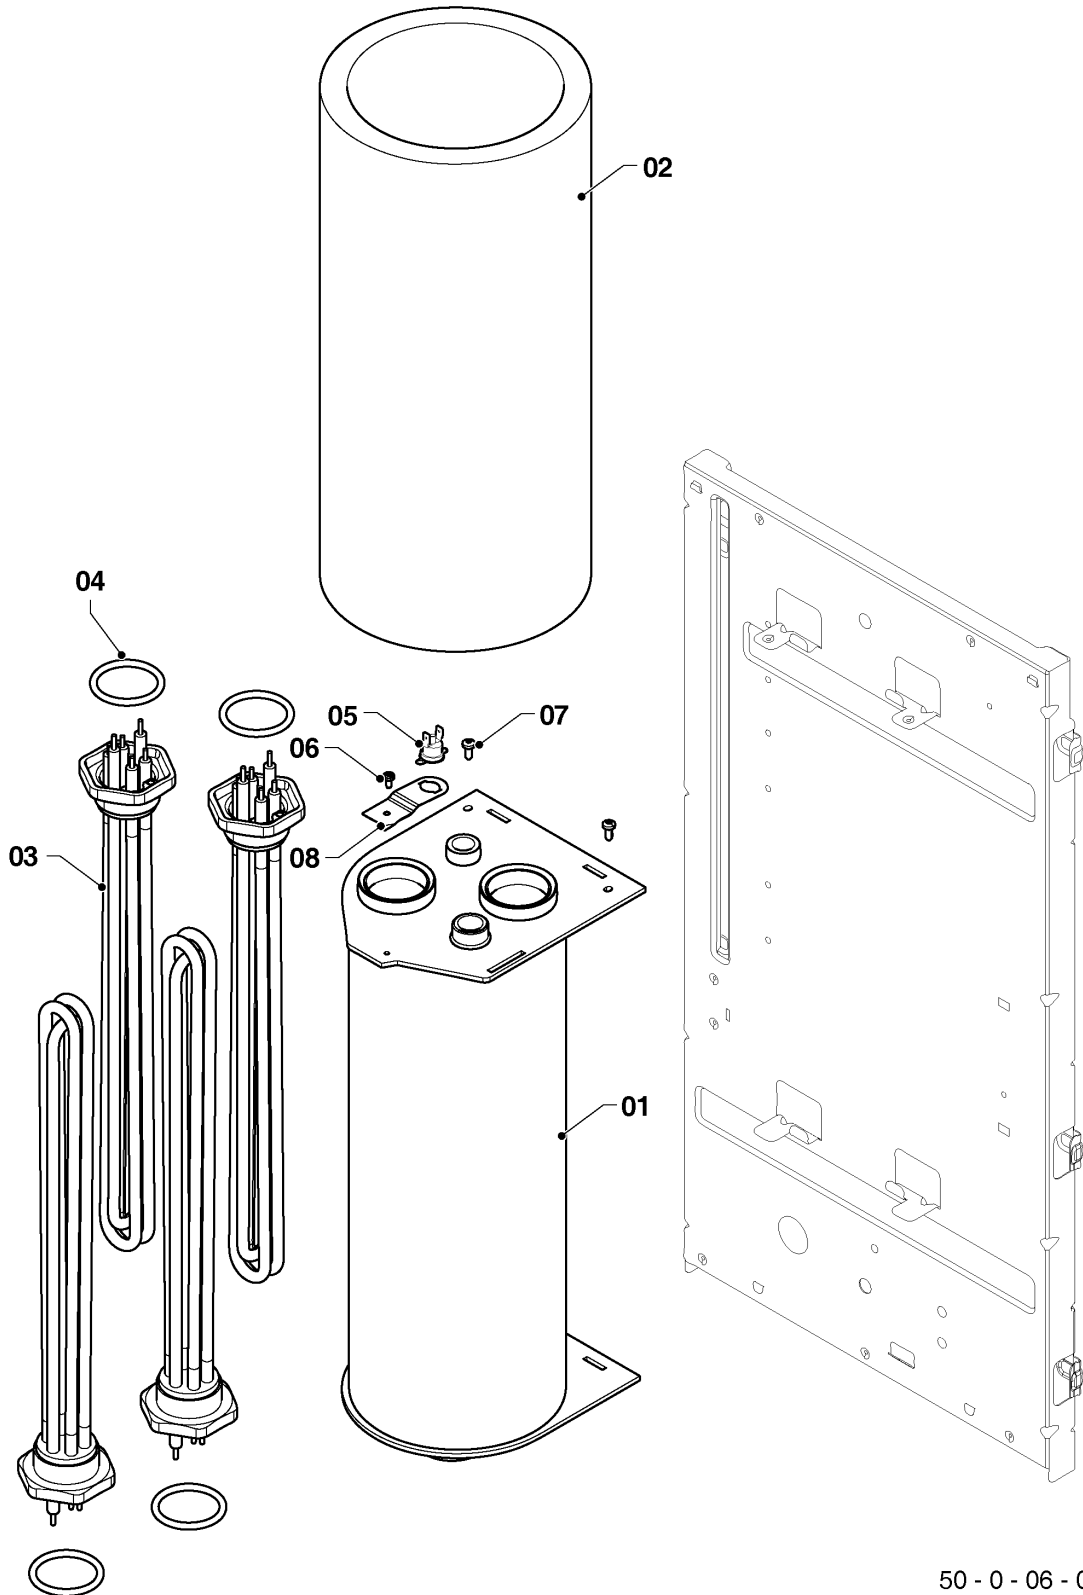

Wall-hung boilers (electric)

28KE/14 R1 Ray RU

06 - Heat exchanger

50 - 0 - 06 - 01

Wall-hung boilers (electric)

28KE/14 R1 Ray RU

06 - Heat exchanger

Pos.	Article	Description	Note
01	0010026210	Heat exchanger	28KE/14 R1 Ray RU
02	0020265335	Insulation	28KE/14 R1 Ray RU
03	0020094648	Heating element, 7kW with wires	28KE/14 R1 Ray RU
04	0020034829	O ring 45x5 (set 5 pc)	28KE/14 R1 Ray RU
05	0020094666	Thermostat, bim. 100 degC	28KE/14 R1 Ray RU
06	0010026078	Screw, (PK10)	28KE/14 R1 Ray RU
07	05493300	Screw, (x25)	28KE/14 R1 Ray RU
08	0020153337	Springclip, ST	28KE/14 R1 Ray RU