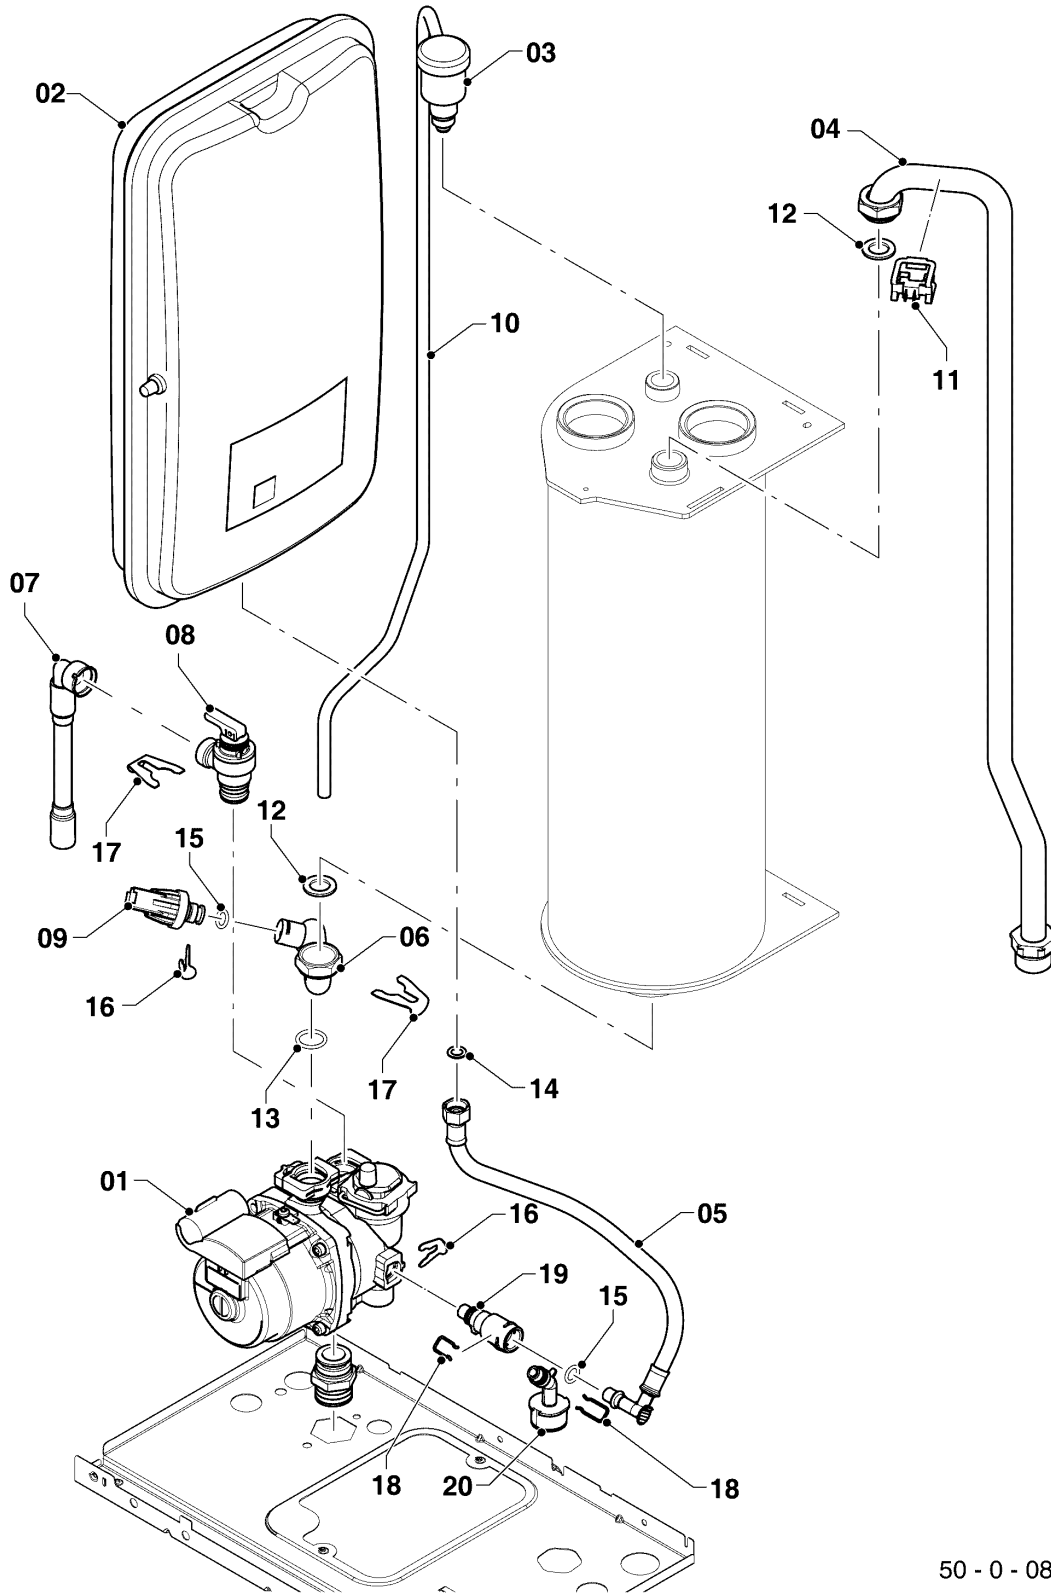

## Wall-hung boilers (electric)

28KE/14 R1 Ray RU

07 - Casing parts

Pos.	Article	Description	Note
01	0020211614	Front panel	28KE/14 R1 Ray RU, with part 10
02	0020211615	Side panel	28KE/14 R1 Ray RU, with part 10
03	0010026213	Cover plate	28KE/14 R1 Ray RU, with part 10
04	0020043720	Set - hanging v.17	28KE/14 R1 Ray RU
05	0010028700	Retainer	28KE/14 R1 Ray RU
06	0010026216	Base plate	28KE/14 R1 Ray RU, with part 10
07	0020273336	Clamp, (x5)	28KE/14 R1 Ray RU
08	0020033220	Bushing AL GP 21	28KE/14 R1 Ray RU
09	0020033218	Bushing AL GP 13,5	28KE/14 R1 Ray RU
10	0020175576	Screw, (x10)	28KE/14 R1 Ray RU
11	0010025887	Grommet for pipe	28KE/14 R1 Ray RU
12	0020140934	Company plaque Protherm	28KE/14 R1 Ray RU

# Wall-hung boilers (electric)

28KE/14 R1 Ray RU

08a - Hydraulic parts

50 - 0 - 08 - 04

## Wall-hung boilers (electric)

28KE/14 R1 Ray RU

08a - Hydraulic parts

Pos.	Article	Description	Note
01	0010044346	Pump	28KE/14 R1 Ray RU, with parts 13,15,16,17
02	0020097328	Expansion vessel	28KE/14 R1 Ray RU
03	0010025882	Automatic air vent	28KE/14 R1 Ray RU
04	0010025850	Tube	28KE/14 R1 Ray RU, with part 12
05	0020272907	Flexible tube	28KE/14 R1 Ray RU
06	0010045925	Tube	28KE/14 R1 Ray RU, with parts 12,13,17
07	0010026152	Flexible tube	28KE/14 R1 Ray RU
08	0020047005	Pressure relief valve, 3 bar	28KE/14 R1 Ray RU
09	0020079644	Sensor	28KE/14 R1 Ray RU
10	0010025862	Hose	28KE/14 R1 Ray RU
11	0020047027	Sensor, NTC	28KE/14 R1 Ray RU
12	0020039740	Gasket, (x5)	28KE/14 R1 Ray RU
13	0020014175	O-ring, (x10)	28KE/14 R1 Ray RU
14	0020097202	O-ring, (x10)	28KE/14 R1 Ray RU
15	0020014177	O-ring, (x10)	28KE/14 R1 Ray RU
16	S5466200	Clip, 10 mm, (x10)	28KE/14 R1 Ray RU
17	S5465700	Clip, 18 mm, (x10)	28KE/14 R1 Ray RU
18	0020047019	Clip, (x10)	28KE/14 R1 Ray RU
19	0010025860	Adapter	28KE/14 R1 Ray RU, with parts 15,18
20	0020172910	Pressure gauge	28KE/14 R1 Ray RU