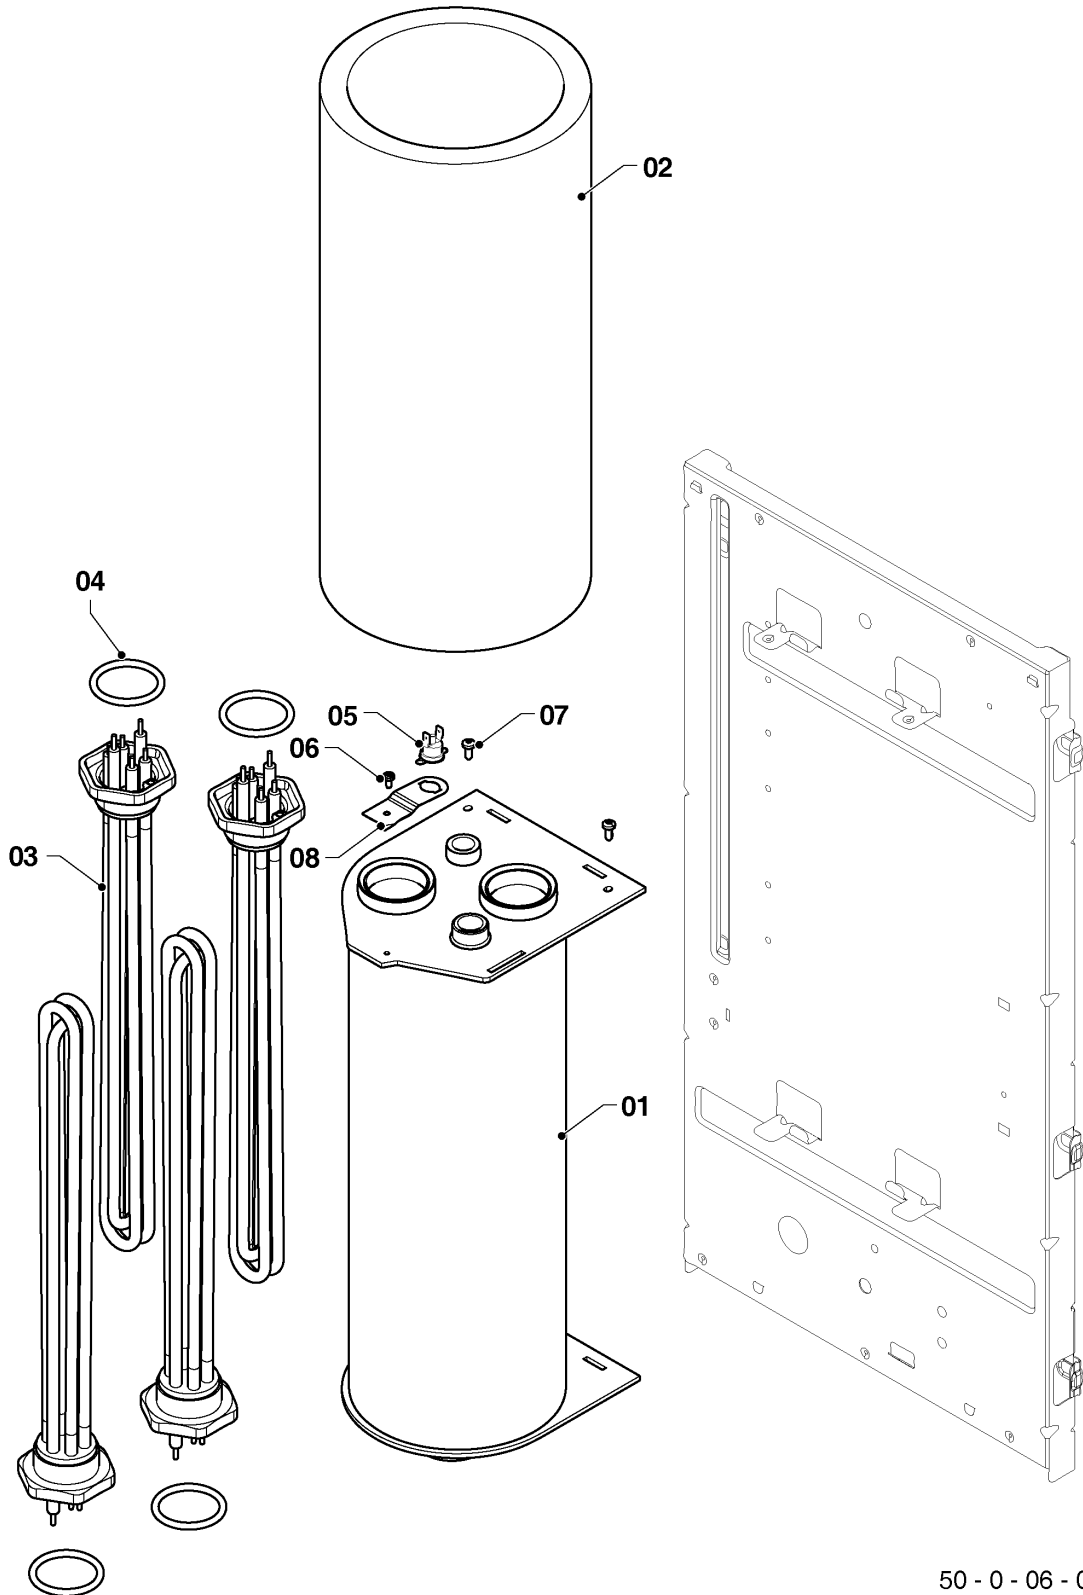

Wall-hung boilers (electric)

6KE/14 R1 Ray RU

06 - Heat exchanger

50 - 0 - 06 - 01

Wall-hung boilers (electric)

6KE/14 R1 Ray RU

06 - Heat exchanger

Pos.	Article	Description	Note
01	0010026204	Heat exchanger	6KE/14 R1 Ray RU
02	0020265335	Insulation	6KE/14 R1 Ray RU
03	0020094646	Heating element, 3kW with wires	6KE/14 R1 Ray RU
04	0020034829	O ring 45x5 (set 5 pc)	6KE/14 R1 Ray RU
05	0020094666	Thermostat, bim. 100 degC	6KE/14 R1 Ray RU
06	0010026078	Screw, (PK10)	6KE/14 R1 Ray RU
07	05493300	Screw, (x25)	6KE/14 R1 Ray RU
08	0020153337	Springclip, ST	6KE/14 R1 Ray RU