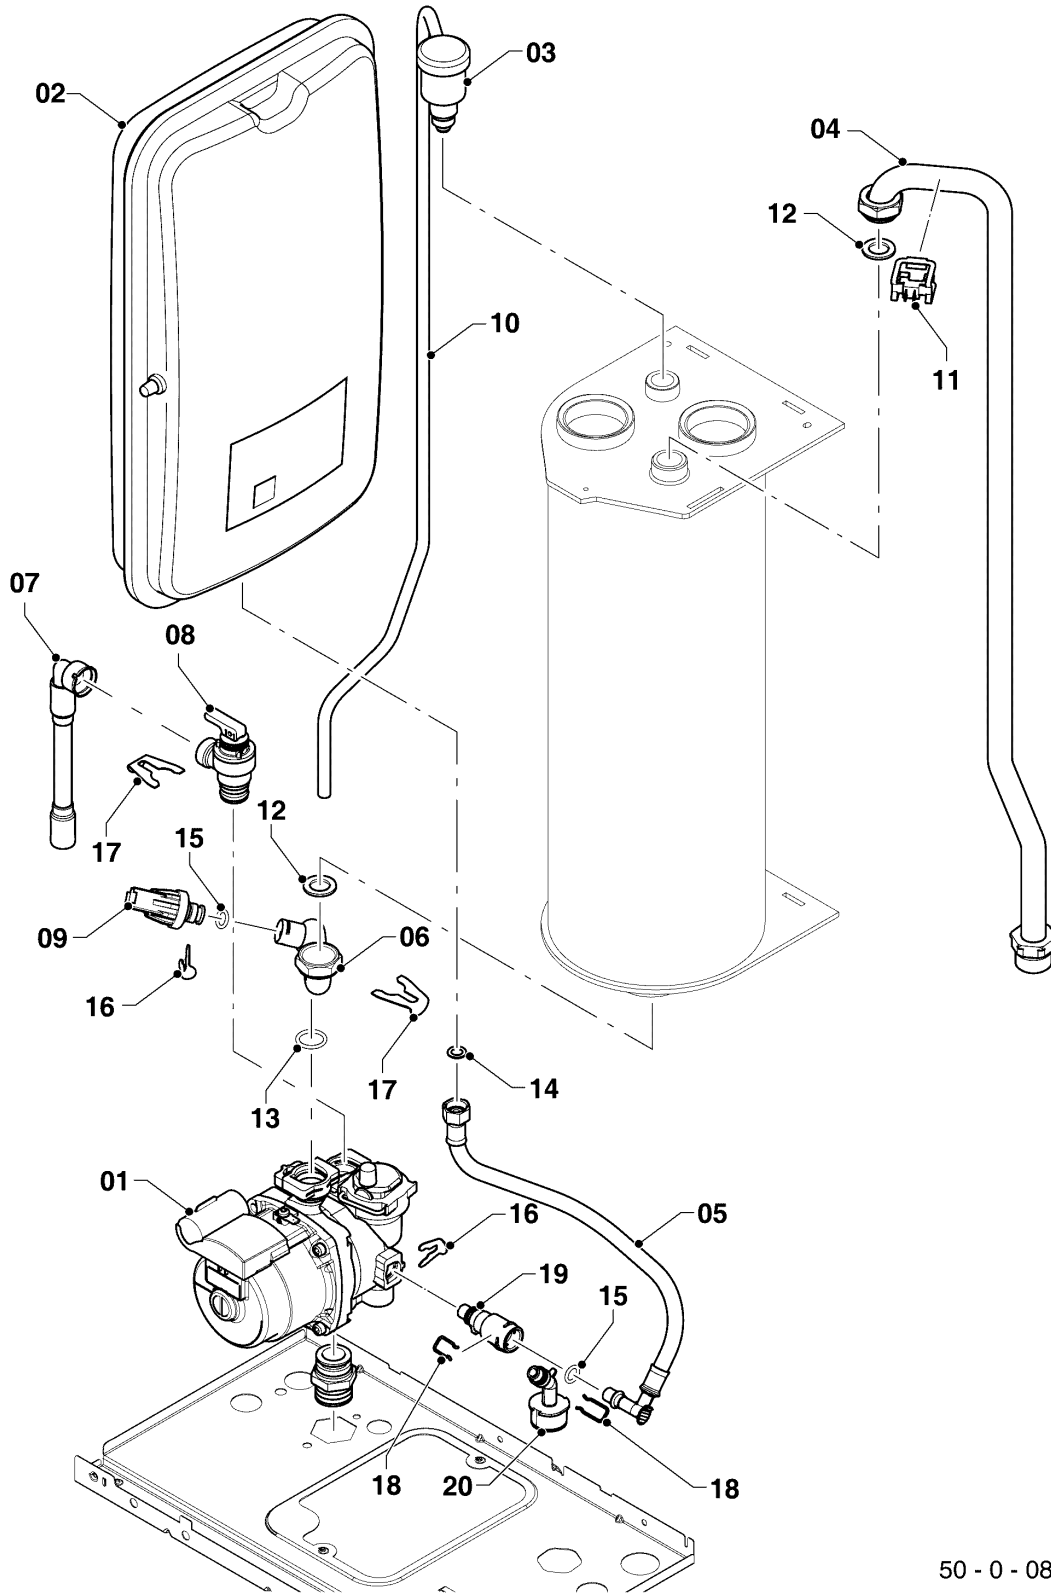

## Wall-hung boilers (electric)

6KE/14 R1 Ray RU

07 - Casing parts

Pos.	Article	Description	Note
01	0020211614	Front panel	6KE/14 R1 Ray RU, with part 10
02	0020211615	Side panel	6KE/14 R1 Ray RU, with part 10
03	0010026213	Cover plate	6KE/14 R1 Ray RU, with part 10
04	0020043720	Set - hanging v.17	6KE/14 R1 Ray RU
05	0010028700	Retainer	6KE/14 R1 Ray RU
06	0010026216	Base plate	6KE/14 R1 Ray RU, with part 10
07	0020273336	Clamp, (x5)	6KE/14 R1 Ray RU
08	0020033220	Bushing AL GP 21	6KE/14 R1 Ray RU
09	0020033218	Bushing AL GP 13,5	6KE/14 R1 Ray RU
10	0020175576	Screw, (x10)	6KE/14 R1 Ray RU
11	0010025887	Grommet for pipe	6KE/14 R1 Ray RU
12	0020140934	Company plaque Protherm	6KE/14 R1 Ray RU

# Wall-hung boilers (electric)

6KE/14 R1 Ray RU

08a - Hydraulic parts

50 - 0 - 08 - 04

## Wall-hung boilers (electric)

6KE/14 R1 Ray RU

08a - Hydraulic parts

Pos.	Article	Description	Note
01	0010044346	Pump	6KE/14 R1 Ray RU, with parts 13,15,16,17
02	0020097328	Expansion vessel	6KE/14 R1 Ray RU
03	0010025882	Automatic air vent	6KE/14 R1 Ray RU
04	0010025850	Tube	6KE/14 R1 Ray RU, with part 12
05	0020272907	Flexible tube	6KE/14 R1 Ray RU
06	0010045925	Tube	6KE/14 R1 Ray RU, with parts 12,13,17
07	0010026152	Flexible tube	6KE/14 R1 Ray RU
08	0020047005	Pressure relief valve, 3 bar	6KE/14 R1 Ray RU
09	0020079644	Sensor	6KE/14 R1 Ray RU
10	0010025862	Hose	6KE/14 R1 Ray RU
11	0020047027	Sensor, NTC	6KE/14 R1 Ray RU
12	0020039740	Gasket, (x5)	6KE/14 R1 Ray RU
13	0020014175	O-ring, (x10)	6KE/14 R1 Ray RU
14	0020097202	O-ring, (x10)	6KE/14 R1 Ray RU
15	0020014177	O-ring, (x10)	6KE/14 R1 Ray RU
16	S5466200	Clip, 10 mm, (x10)	6KE/14 R1 Ray RU
17	S5465700	Clip, 18 mm, (x10)	6KE/14 R1 Ray RU
18	0020047019	Clip, (x10)	6KE/14 R1 Ray RU
19	0010025860	Adapter	6KE/14 R1 Ray RU, with parts 15,18
20	0020172910	Pressure gauge	6KE/14 R1 Ray RU