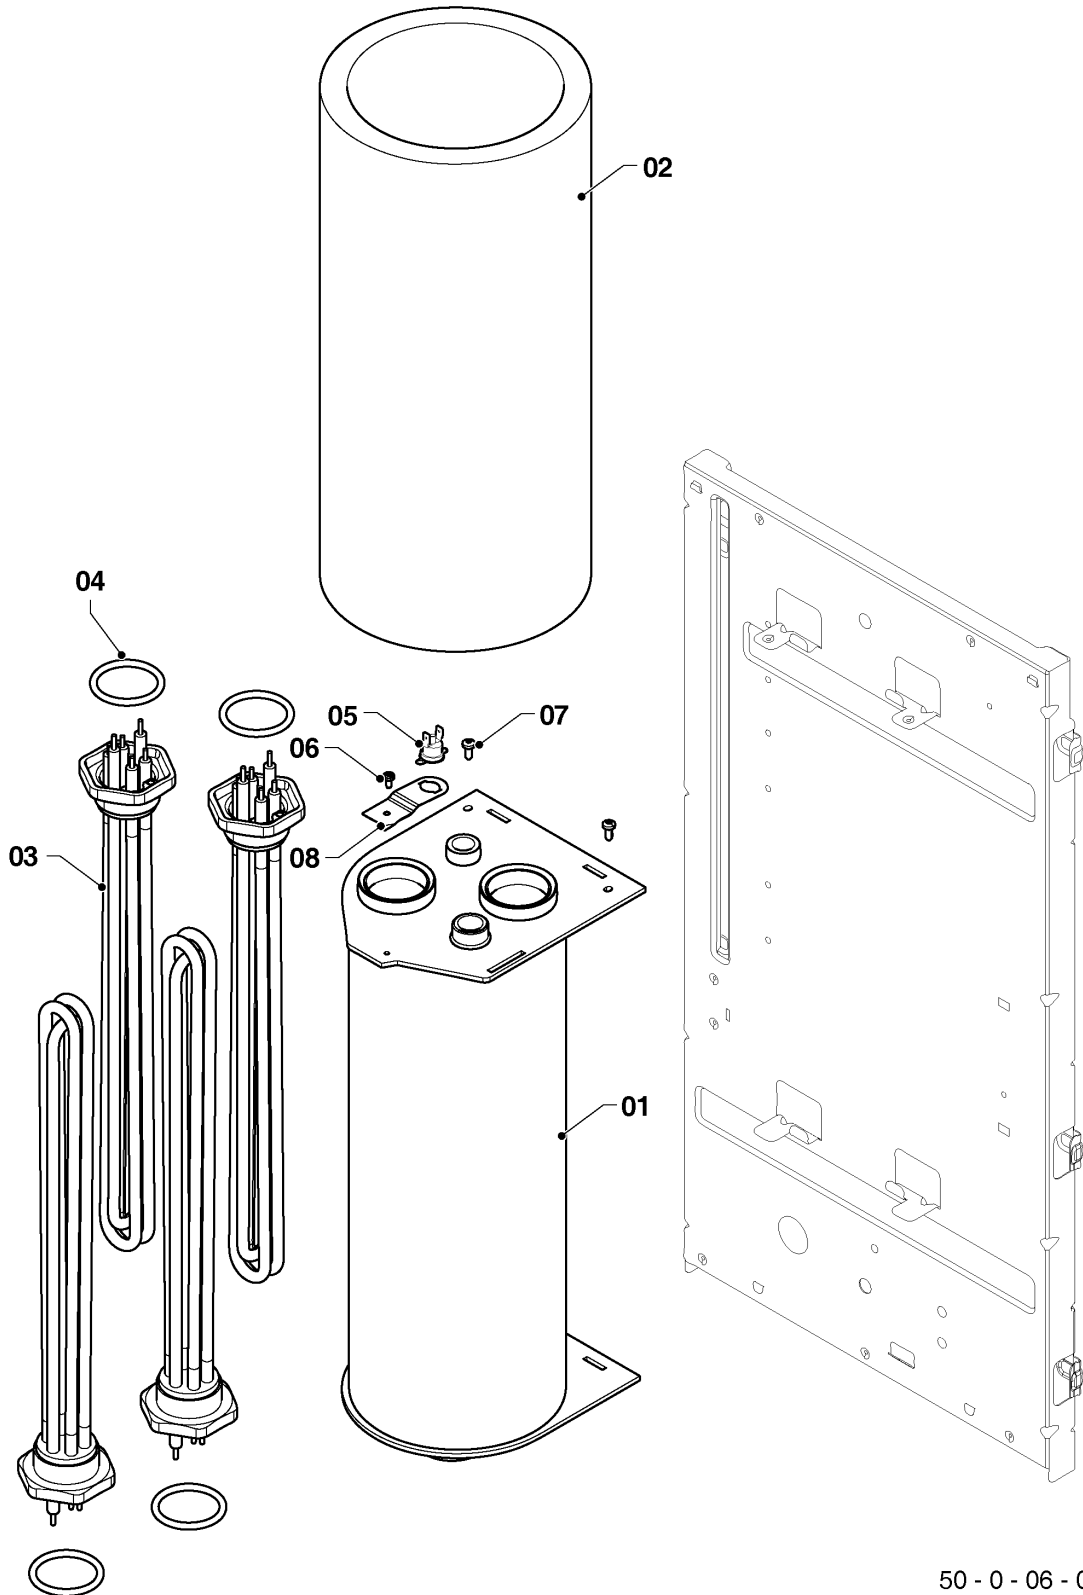

Wall-hung boilers (electric)

24KE/14 R1 Ray RU

06 - Heat exchanger

50 - 0 - 06 - 01

Wall-hung boilers (electric)

24KE/14 R1 Ray RU

06 - Heat exchanger

Pos.	Article	Description	Note
01	0010026210	Heat exchanger	24KE/14 R1 Ray RU
02	0020265335	Insulation	24KE/14 R1 Ray RU
03	0020094647	Heating element, 6kW with wires	24KE/14 R1 Ray RU
04	0020034829	O ring 45x5 (set 5 pc)	24KE/14 R1 Ray RU
05	0020094666	Thermostat, bim. 100 degC	24KE/14 R1 Ray RU
06	0010026078	Screw, (PK10)	24KE/14 R1 Ray RU
07	05493300	Screw, (x25)	24KE/14 R1 Ray RU
08	0020153337	Springclip, ST	24KE/14 R1 Ray RU