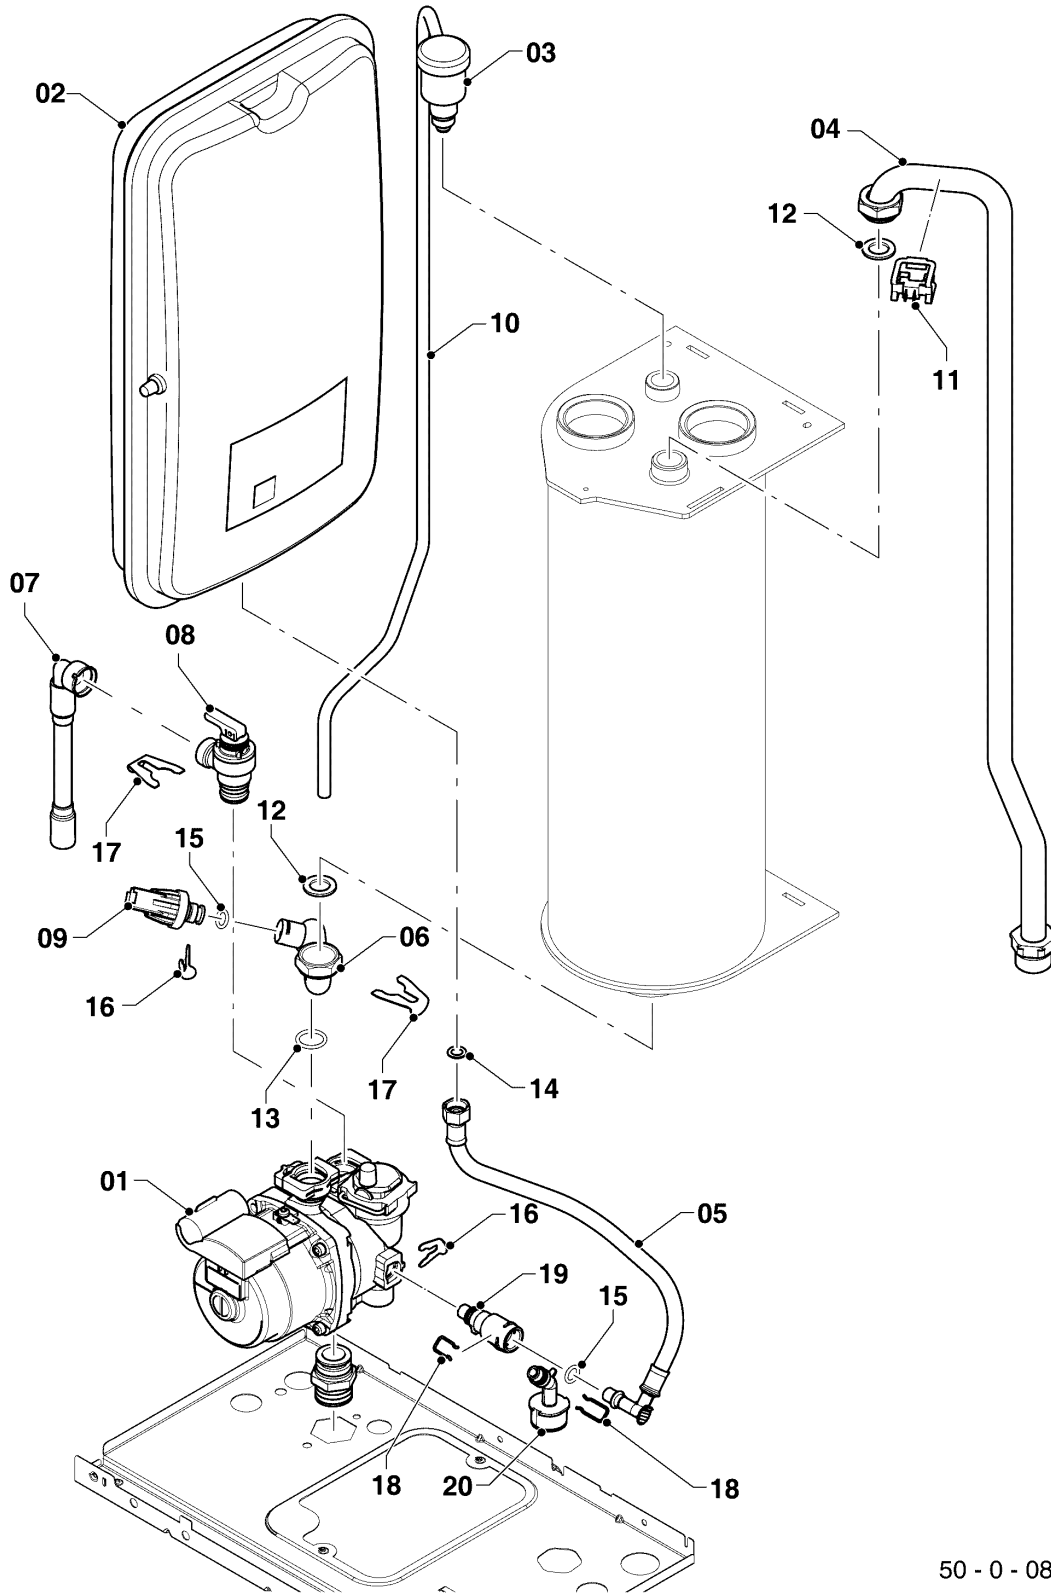

## Wall-hung boilers (electric)

24KE/14 R1 Ray RU

07 - Casing parts

Pos.	Article	Description	Note
01	0020211614	Front panel	24KE/14 R1 Ray RU, with part 10
02	0020211615	Side panel	24KE/14 R1 Ray RU, with part 10
03	0010026213	Cover plate	24KE/14 R1 Ray RU, with part 10
04	0020043720	Set - hanging v.17	24KE/14 R1 Ray RU
05	0010028700	Retainer	24KE/14 R1 Ray RU
06	0010026216	Base plate	24KE/14 R1 Ray RU, with part 10
07	0020273336	Clamp, (x5)	24KE/14 R1 Ray RU
08	0020033220	Bushing AL GP 21	24KE/14 R1 Ray RU
09	0020033218	Bushing AL GP 13,5	24KE/14 R1 Ray RU
10	0020175576	Screw, (x10)	24KE/14 R1 Ray RU
11	0010025887	Grommet for pipe	24KE/14 R1 Ray RU
12	0020140934	Company plaque Protherm	24KE/14 R1 Ray RU

# Wall-hung boilers (electric)

24KE/14 R1 Ray RU

08a - Hydraulic parts

50 - 0 - 08 - 04

## Wall-hung boilers (electric)

24KE/14 R1 Ray RU

08a - Hydraulic parts

Pos.	Article	Description	Note
01	0010044346	Pump	24KE/14 R1 Ray RU, with parts 13,15,16,17
02	0020097328	Expansion vessel	24KE/14 R1 Ray RU
03	0010025882	Automatic air vent	24KE/14 R1 Ray RU
04	0010025850	Tube	24KE/14 R1 Ray RU, with part 12
05	0020272907	Flexible tube	24KE/14 R1 Ray RU
06	0010045925	Tube	24KE/14 R1 Ray RU, with parts 12,13,17
07	0010026152	Flexible tube	24KE/14 R1 Ray RU
08	0020047005	Pressure relief valve, 3 bar	24KE/14 R1 Ray RU
09	0020079644	Sensor	24KE/14 R1 Ray RU
10	0010025862	Hose	24KE/14 R1 Ray RU
11	0020047027	Sensor, NTC	24KE/14 R1 Ray RU
12	0020039740	Gasket, (x5)	24KE/14 R1 Ray RU
13	0020014175	O-ring, (x10)	24KE/14 R1 Ray RU
14	0020097202	O-ring, (x10)	24KE/14 R1 Ray RU
15	0020014177	O-ring, (x10)	24KE/14 R1 Ray RU
16	S5466200	Clip, 10 mm, (x10)	24KE/14 R1 Ray RU
17	S5465700	Clip, 18 mm, (x10)	24KE/14 R1 Ray RU
18	0020047019	Clip, (x10)	24KE/14 R1 Ray RU
19	0010025860	Adapter	24KE/14 R1 Ray RU, with parts 15,18
20	0020172910	Pressure gauge	24KE/14 R1 Ray RU