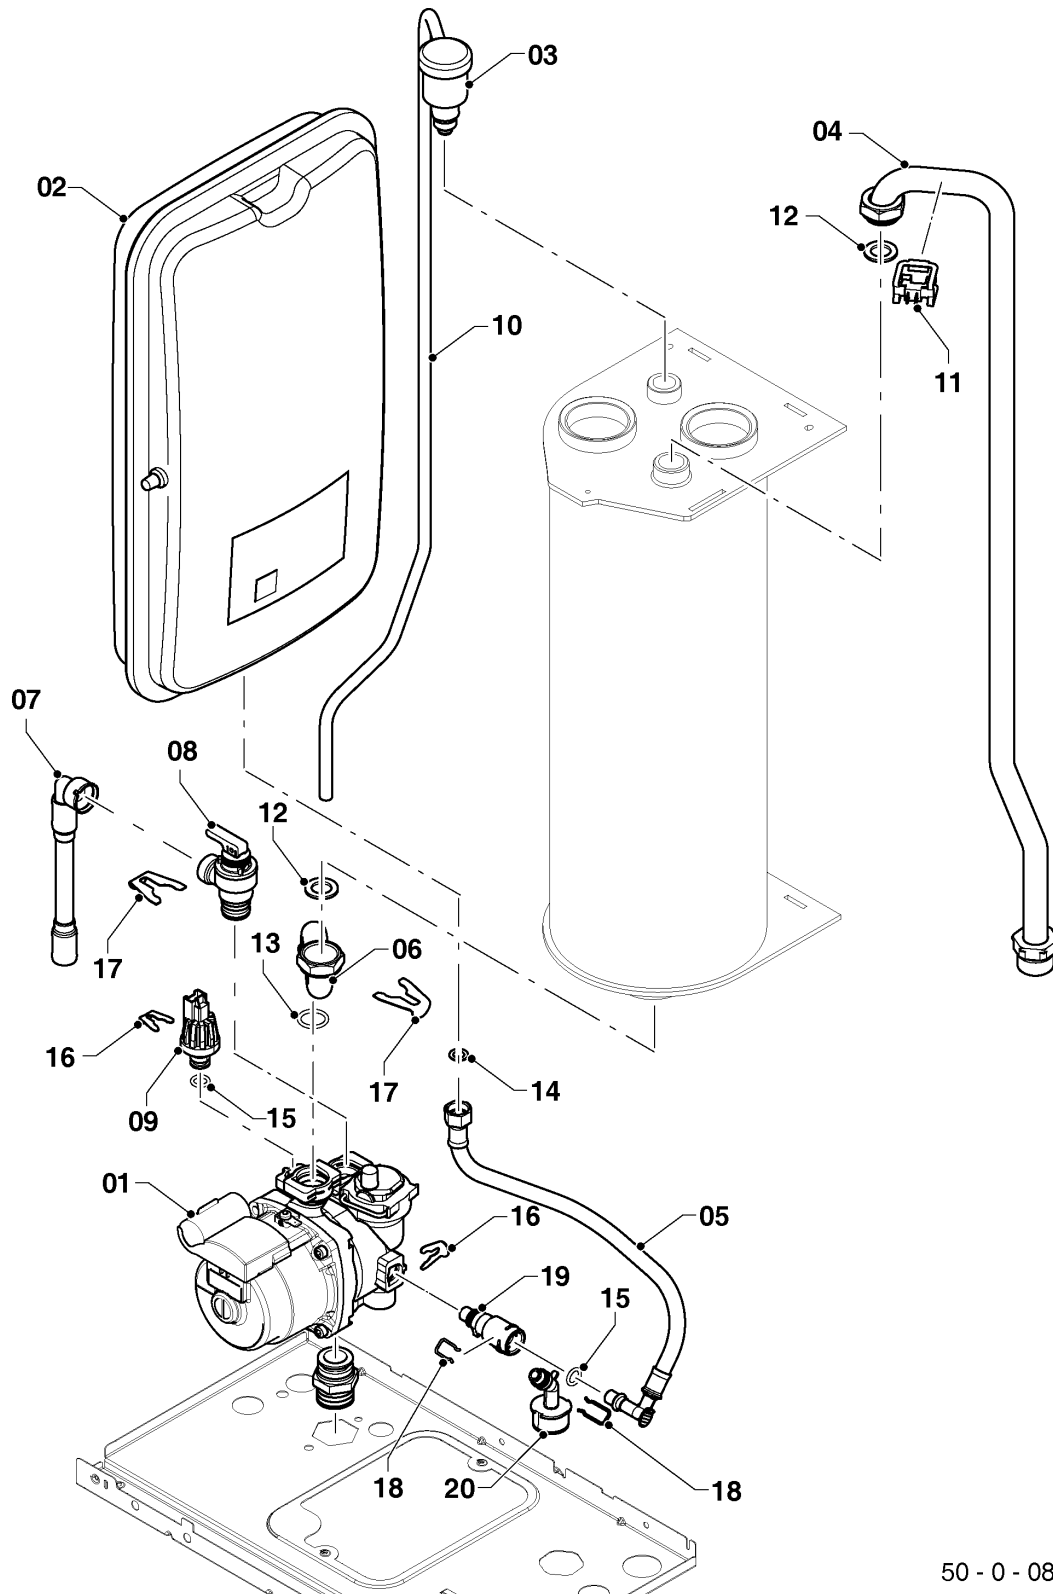

Настенные котлы (электро)

18KE/14 Скат RU,UA

08a - Гидравлические части

50 - 0 - 08 - 02

Настенные котлы (электро)

18KE/14 Скат RU,UA

08a - Гидравлические части

Поз.	Артикульный номер	Описание	Указание, замечание
01	0010025841	Насос	с деталями 13,15,16,17
02	0020097328	Расширительный бак	
03	0010025882	Воздухоотводчик	
04	0010025850	Гидравлическая трубка	с деталью 12
05	0020272907	Гибкий шланг	
06	0010025847	Гидравлическая трубка	с деталями 12,13,17
07	0010026152	Гибкий шланг	
08	0020047005	Предохранительный клапан, 3 bar	
09	0020079644	Датчик давления	
10	0010025862	Шланг силиконовый к маностату	
11	0020047027	Датчик NTC	
12	0020039740	Прокладка, (5 шт)	
13	0020014175	Прокладка (10 шт)	
14	0020097202	Прокладка (10 шт)	
15	0020014177	Прокладка (10 шт)	
16	S5466200	Фиксатор, 10 мм, (10 шт)	
17	S5465700	Фиксатор, 18 мм, (10 шт)	
18	0020047019	Зажимная скоба, (10 шт)	
19	0010025860	Адаптер	с деталями 15,18
20	0020172910	Манометр