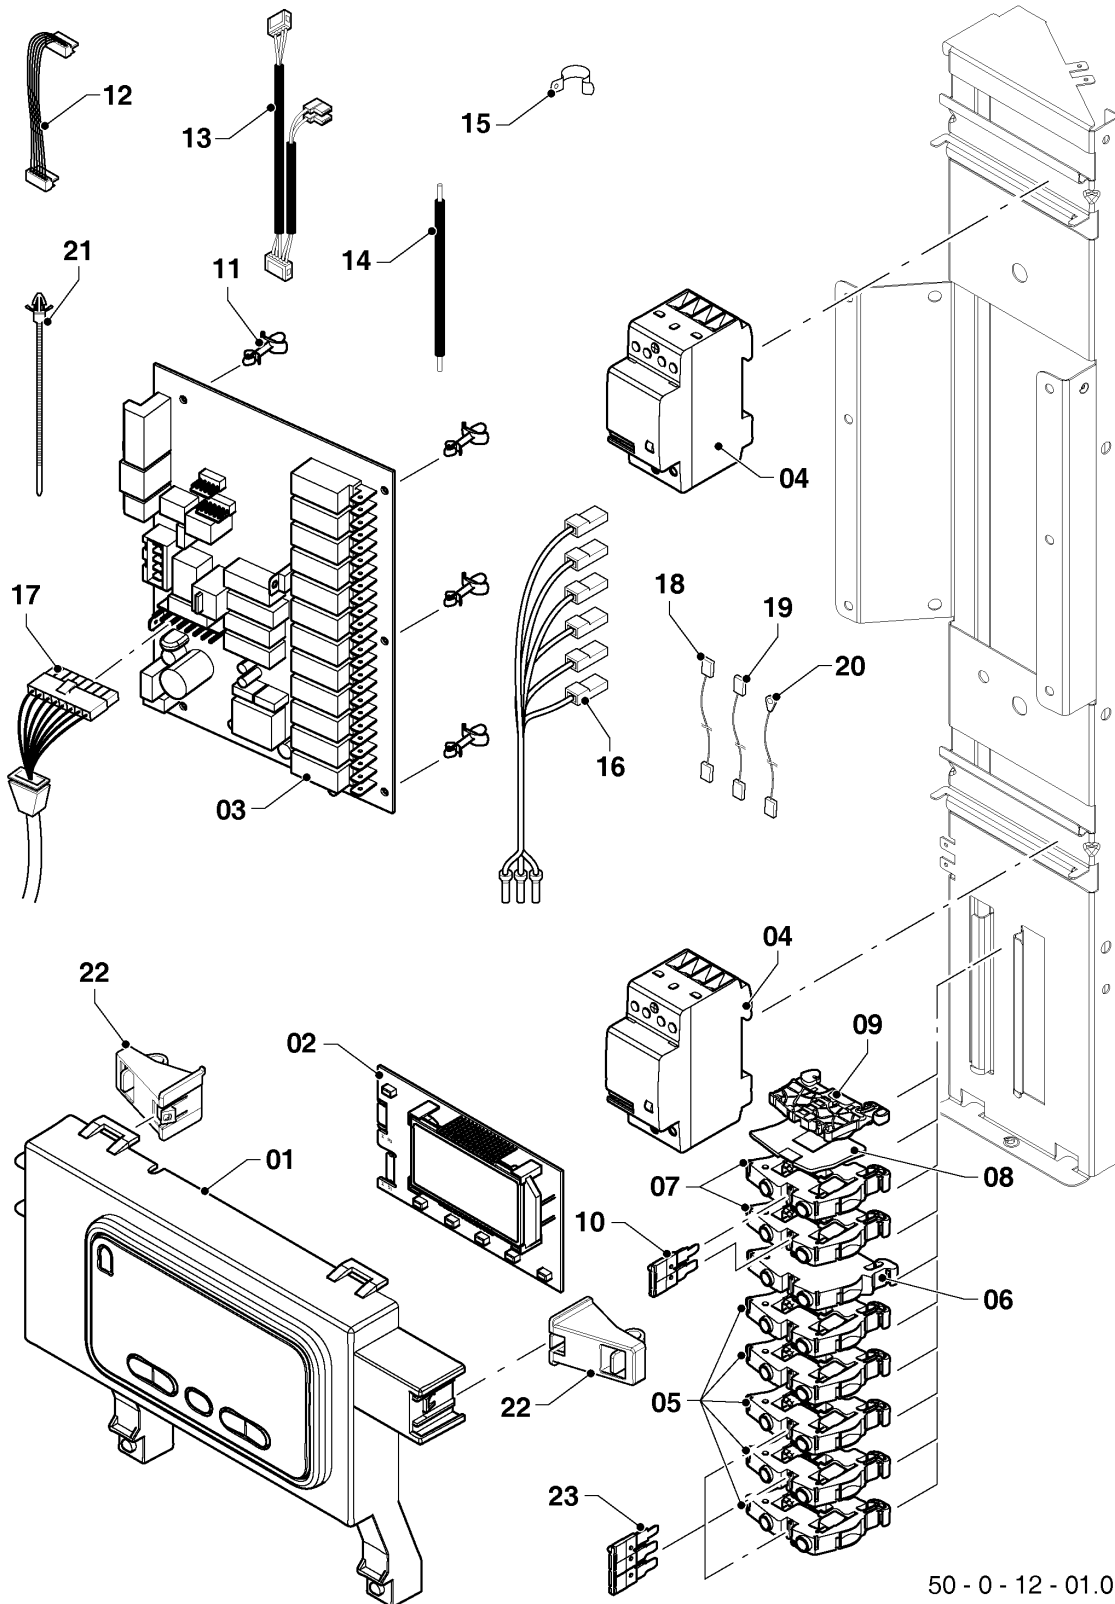

Настенные котлы (электро)

18KE/14 Скат RU,UA

12 - Панель управления

50 - 0 - 12 - 01.01

Настенные котлы (электро)

18KE/14 Скат RU,UA

12 - Панель управления

Поз.	Артикульный номер	Описание	Указание, замечание
01	0010025867	Панель управления	
02	0010025889	Плата дисплея	
03	0010025874	Плата управления	6KE - 14KE
03	0010025877	Плата управления	18KE - 21KE
03	0010025880	Плата управления	24KE - 28KE
04	0020025215	Контактор	
05	0010026180	Клемма	
06	0010026183	Клемма	
07	0010026177	Клемма	
08	0010026186	Клемма	
09	0010026189	Клемма	
10	0010026174	Переключатель	
11	0020044646	Пластмассовый хомут	
12	0010025871	Кабель	
13	0010026160	Жгут проводов	
14	0020033905	Жгут проводов Q027 VJ	
15	0020104971	Ограничитель	
16	0020094672	Жгут проводов, контактор 3-14K13	6KE - 14KE
16	0020095625	Жгут проводов, контактор 18-28K13	18KE - 21KE
16	0020094671	Жгут проводов, контактор 18-28K13	18KE - 28KE
17	0010026083	Жгут проводов	6KE - 14KE
17	0010026086	Жгут проводов	18KE - 28KE
18	0010026163	Кабель	
19	0010026166	Кабель	
20	0010026169	Кабель	
21	0010026155	Кабельная стяжка	
22	0020211637	Держатель	
23	0010032081	Переключатель