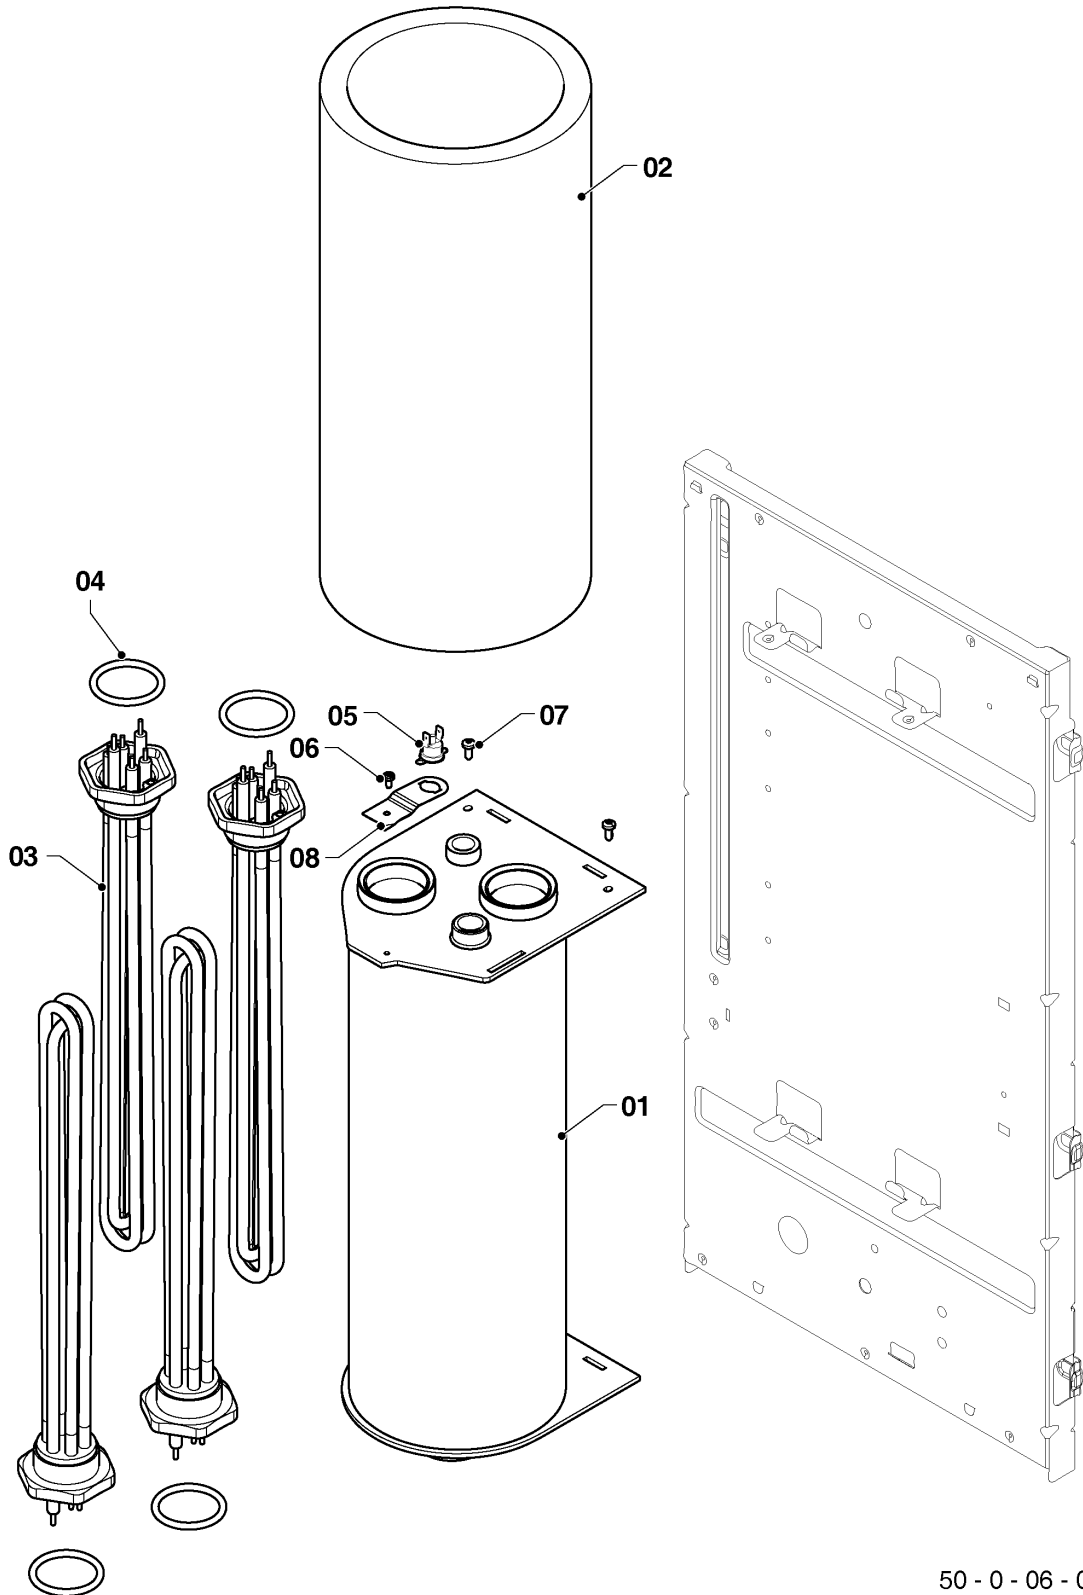

Настенные котлы (электро)

18KE/14 Скат RU,UA

06 - Теплообменник

50 - 0 - 06 - 01

Настенные котлы (электро)

18KE/14 Скат RU,UA

06 - Теплообменник

Поз.	Артикульный номер	Описание	Указание, замечание
01	0010026204	Теплообменник	6KE - 14KE
01	0010026207	Теплообменник	18KE - 21KE
01	0010026210	Теплообменник	24KE - 28KE
02	0020265335	Изоляция теплообмен.	
03	0020094646	Тэн 3кВт	6KE, 9KE
03	0020094647	Тэн 6кВт	9KE, 12KE, 18KE, 24KE
03	0020094648	Тэн 7кВт	14KE, 21KE, 28KE
04	0020034829	Прокладка 45x5	
05	0020094666	Термостат 100°C	
06	0010026078	Винт	
07	05493300	Шуруп, (25 шт)	
08	0020153337	Зажим