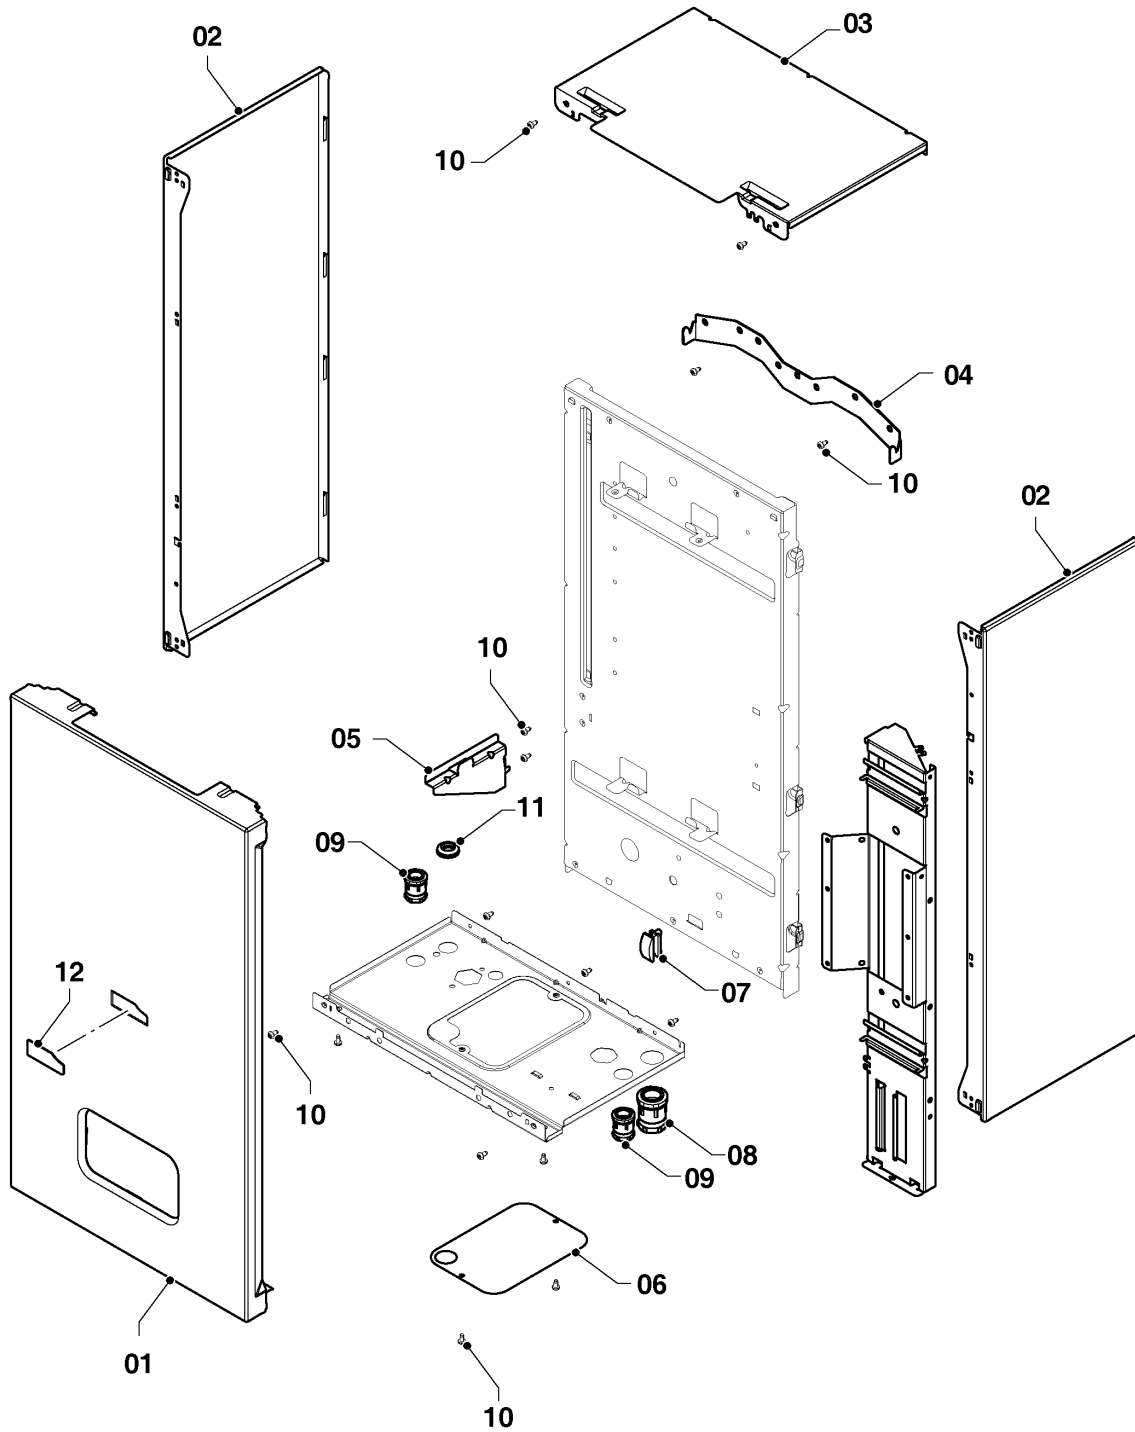

Настенные котлы (электро)

18KE/14 Скат RU,UA

07 - Облицовка

50 - 0 - 07 - 01

Настенные котлы (электро)

18KE/14 Скат RU,UA

07 - Облицовка

Поз.	Артикульный номер	Описание	Указание, замечание
01	0020211614	Облицовка	с деталью 10
02	0020211615	Облицовка, Боковая часть	с деталью 10
03	0010026213	Панель облицовки, верх.	с деталью 10
04	0020043720	Крепежная планка v.17	
05	0010028700	Фиксатор	
06	0010026216	Крышка	с деталью 10
07	0020273336	Заглушка, (5 шт)	
08	0020033220	Изолирующая втулка AL GP 21	
09	0020033218	Изолирующая втулка AL GP 13,5	
10	0020175576	Шуруп, (10 шт)	
11	0010025887	Втулка	
12	0020140934	Наклейка с логотипом Protherm