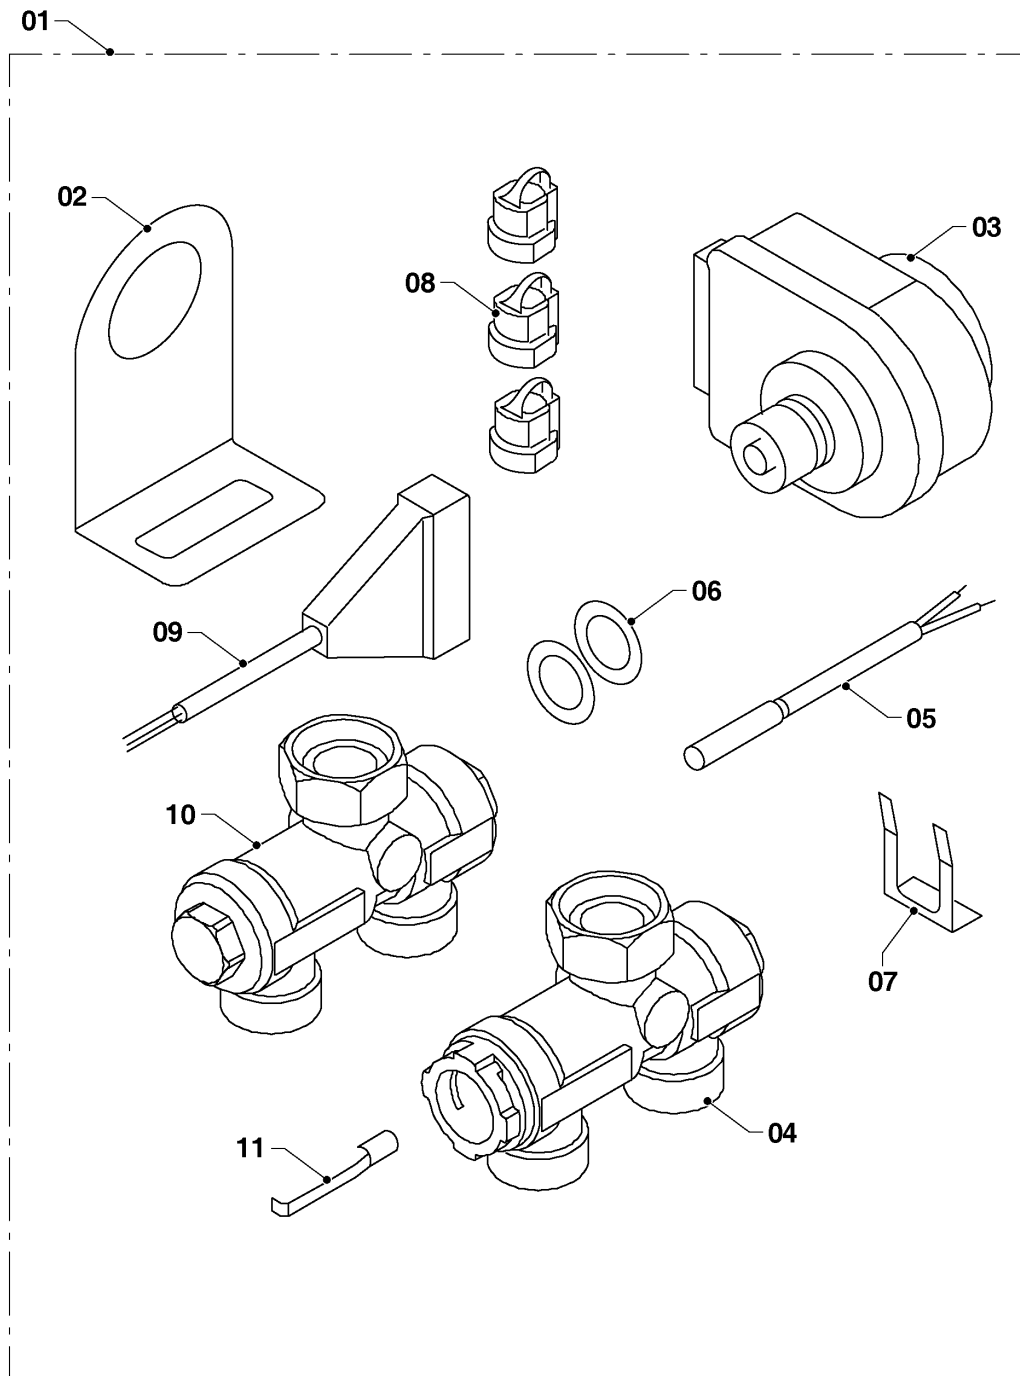

Настенные котлы (электро)

18KE/14 Скат RU,UA

08b - Гидравлические части

50 - 0 - 08 - 03

Настенные котлы (электро)

18KE/14 Скат RU,UA

08b - Гидравлические части

Поз.	Артикульный номер	Описание	Указание, замечание
01	0010027587	Комплект, 3-х ходовой клапан Fugas	аксессуар не может быть поставлен как запасная часть
02	0020044941	Кронштейн 3-х ходового клапана	недоступна
03	0020025278	Электропривод блока	
04	0020027610	3-х ходовой клапан	
05	0020174087	Датчик бойлера 2.7 кОм, NTC	аксессуар не может быть поставлен как запасная часть
06	0020027665	Прокладка 24x15x2, (10 шт)	
07	0020033430	Зажим	
08	0020033838	Переходник кабельный - пласт.	
09	0010031634	Кабель	
10	0020034698	Тройник - присоединение бойлера	
11	-	-	не для этого прибора