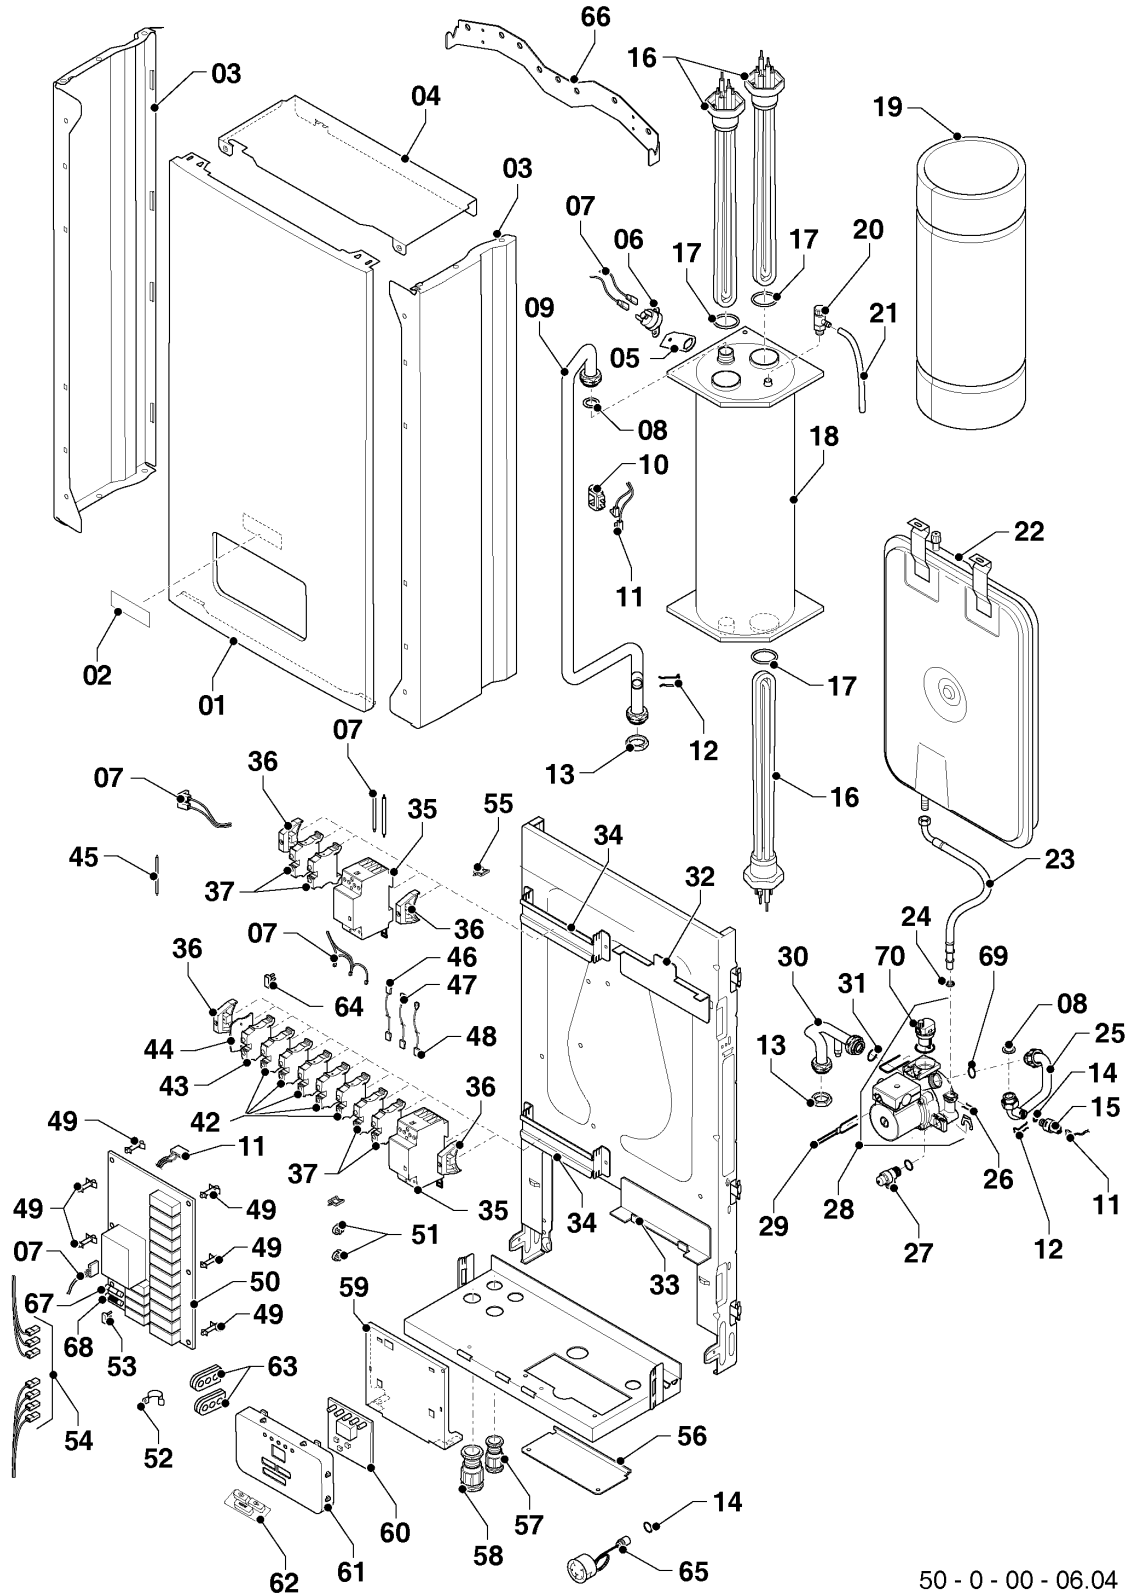

Настенные котлы (электро)

6K13/R1 Скат (RU)

06 - Представление

50 - 0 - 00 - 06.04

Настенные котлы (электро)

6K13/R1 Скат (RU)

06 - Представление

Поз.	Артикульный номер	Описание	Указание, замечание
01	0020094081	Панель облицовки перед.	
02	0020035103	Этикетка PROTHERM 70	
03	0020094640	Панель облицовки бок. SEMIA	
04	0020104968	Панель облицовки, верх.	
05	0020153337	Зажим	
06	0020094666	Термостат 100°C	
07	0020154088	Жгут проводов E6-14K13	
07	0020154089	Жгут проводов E18-28K13	
08	0020027665	Прокладка 24x15x2, (10 шт)	24x15x2 мм
09	0020153328	Трубка	
10	0020035043	Датчик NTC	
11	0020095626	Жгут проводов E-WHB ntc	
12	0020035080	Зажим датчика давления	
13	0020033624	Гайка 3/4 MS	
14	0020034114	Прокладка, 14x9,5x2,5, (10 шт)	14x9,5x2,5 мм
15	0020079644	Датчик давления	
16	0020094646	Тэн 3кВт	6K13/R1 Скат (RU)
17	0020034829	Прокладка 45x5	45x5 мм
18	0020094643	Теплообменник 2	6K13/R1 Скат (RU)
19	0020034817	Теплоизоляция	для приборов, произведенных до 01/2013
19	0020265335	Изоляция теплообмен.	для приборов, произведенных после 01/2013
20	0020094649	Воздухоотводчик	
21	0020044589	Шланг силикон. - 7/10	
22	0020098253	Расширительный бак 7 л.	
23	0020094637	Гибкий шланг	
24	0020094641	Прокладка, (5 шт)	
25	0020154084	Трубка	
26	0020014164	Фиксатор, (10 шт)	
27	0020094650	Клапан предохранительный	
28	0020094635	Насос VHSL 15/6 HE-2-12