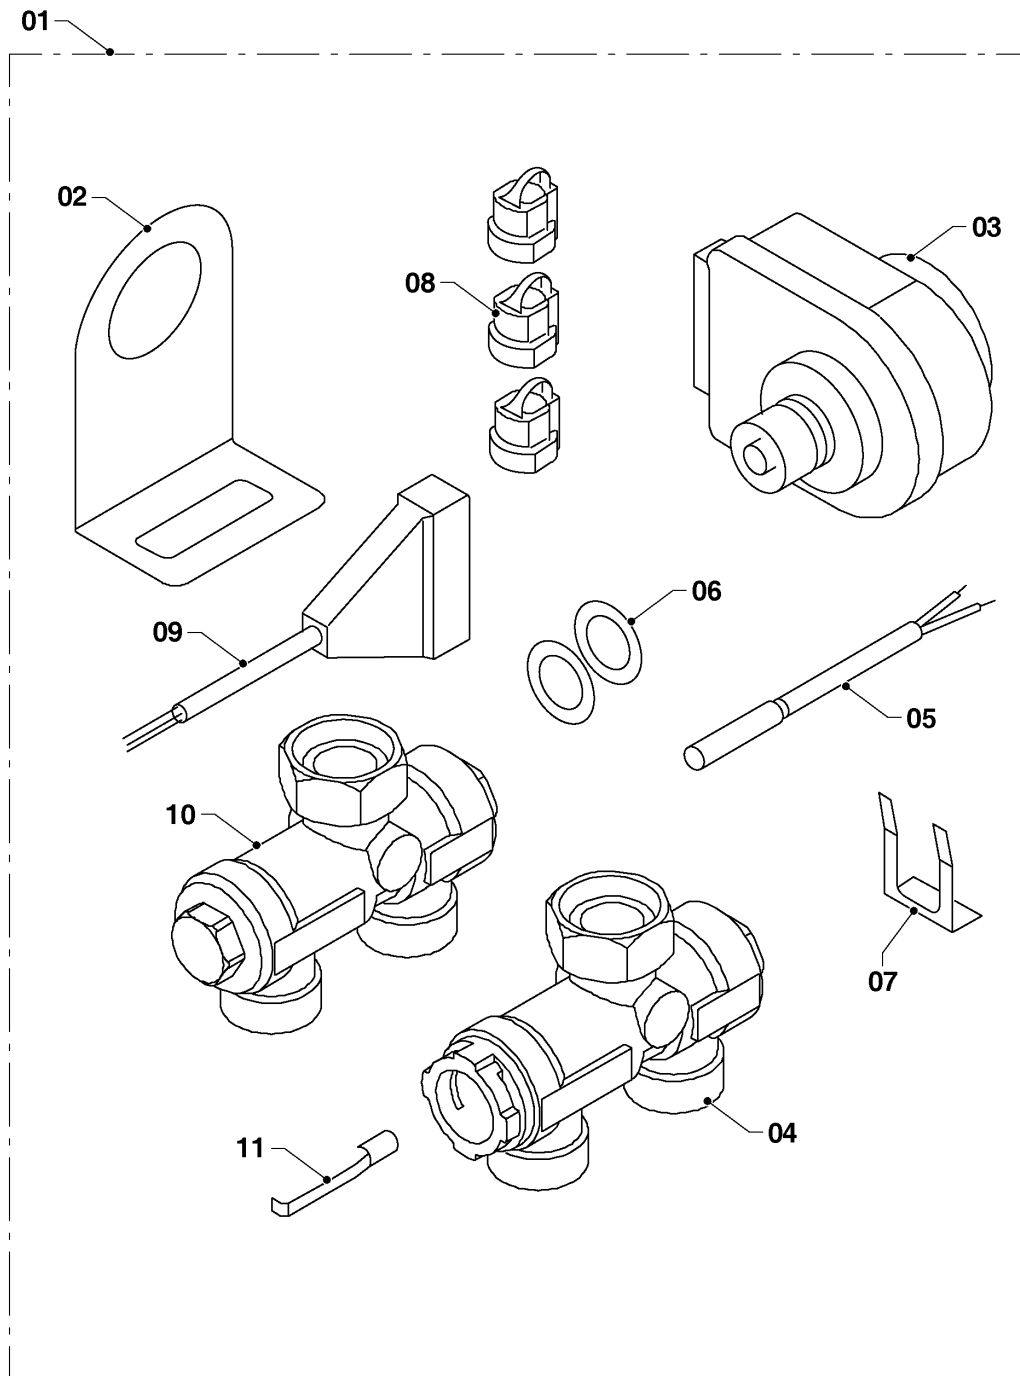

Настенные котлы (электро)

6K13/R1 Скат (RU)

08 - Гидравлические части

50 - 0 - 08 - 03

Настенные котлы (электро)

6K13/R1 Скат (RU)

08 - Гидравлические части

Поз.	Артикульный номер	Описание	Указание, замечание
01	0020015570	Комплект 3-х ходового клапана FUGAS (Для электрочотла Скат v13)	аксессуар не может быть поставлен как запасная часть
02	0020044941	Кронштейн 3-х ходового клапана	недоступна
03	0020025278	Электропривод блока	
04	0020027610	3-х ходовой клапан	
05	0020027634	Датчик температуры SO10044	
06	0020027665	Прокладка 24x15x2, (10 шт)	
07	0020033430	Зажим	
08	0020033838	Переходник кабельный - пласт.	
09	0020034153	Кабель Q233	
10	0020034698	Тройник - присоединение бойлера	
11	0020034938	Зажим для датчика бойлера